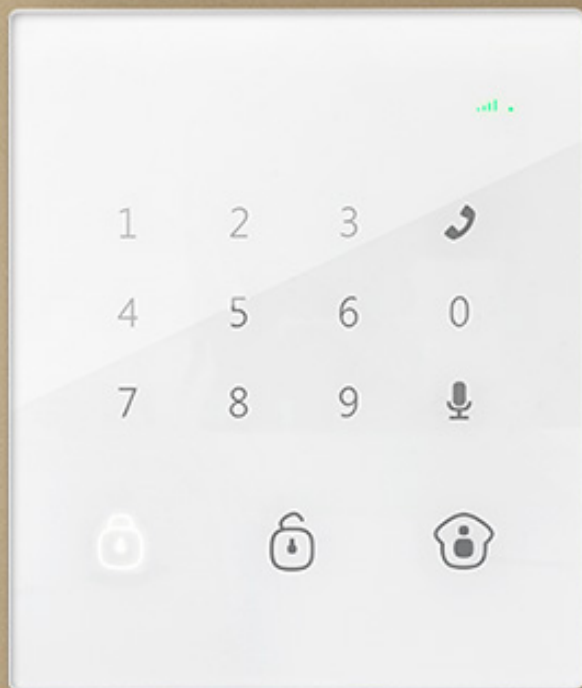

GSM ALARM SYSTEM

New

O2 App Control Anywhere, Anytime

Simply insert a regular SIM card with credit, and when the system detects acts of intrusion, you will be notified by a phone call and SMS text message while the loud siren sounds at a formidable decibel.